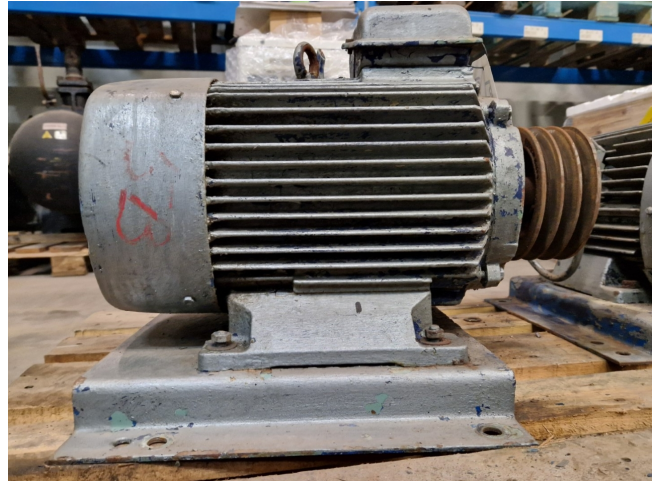

VEM Motors KMER 160 M4 A C

Specifications

Marke	VEM Motors
Art	KMER 160 M4 A C
kW	11,0
RPM	1440
Size & Weight	550x450x430 mm (LxWxH) & 86 kg
50 Hz / 60 Hz	50 Hz
Stock	1

Description

Used VEM Motors KMER 160 M4 A C

Gebrauchter VEM Motors KMER 160 M4 A C Elektromotor mit folgenden Spezifikationen: 50 Hz - 11,0 kW - 1440 U/min. Abmessungen: 550x450x430 mm (LxBxH).